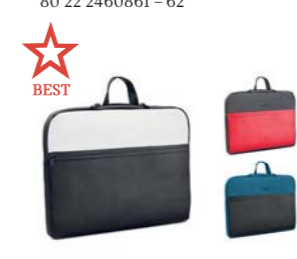

MINI COLOUR BLOCK LAPTOP SLEEVE

토널 배색의 MINI 로고와 MINI 시그넷 패턴이 안감에 프린트된 지퍼 랩탑 슬리브. 손잡이 숨김 처리하여 파우치 형태로 변경 가능하며, 생활 방수 소재 사용.

66,000 원

소재 : Waxed cotton, polyester
35 x 2 x 26cm

White / Black, Grey / Coral, Island / Black
80 21 2460858 - 60